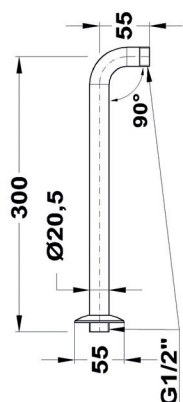

169-0003-03

HU

BASIC
zuhanykar 90°x300

- Ø20 mm
- Menet 1/2"

EN

BASIC
shower arm 90°x300

- Ø20 mm
- Thread 1/2"

RO

Braț duș din alamă
90°x300 **BASIC**

- Ø20 mm
- Filet 1/2"

RU

БЭЗИК
держатель душевой
головки 90°x300

- Ø20 мм
- Резьба 1/2"

5 995841 362361

Teljesítménynyilatkozat elérhetősége:
www.mofem.hu/minosegi-tanusitvanyok

EN

BASIC
shower arm 90°x300

- Ø20 mm
- Thread 1/2"

RO

Braț duș din alamă
90°x300 **BASIC**

- Ø20 mm
- Filet 1/2"

RU

БЭЗИК
держатель душевой
головки 90°x300

- Ø20 мм
- Резьба 1/2"

5 995841 362361

Teljesítménynyilatkozat elérhetősége:
www.mofem.hu/minosegi-tanusitvanyok

Gyártó / Produced by /
Producător / Производитель
STROHM MOFÉM Zrt.
9200 Mosonmagyaróvár, Terv u. 92.
www.mofem.hu