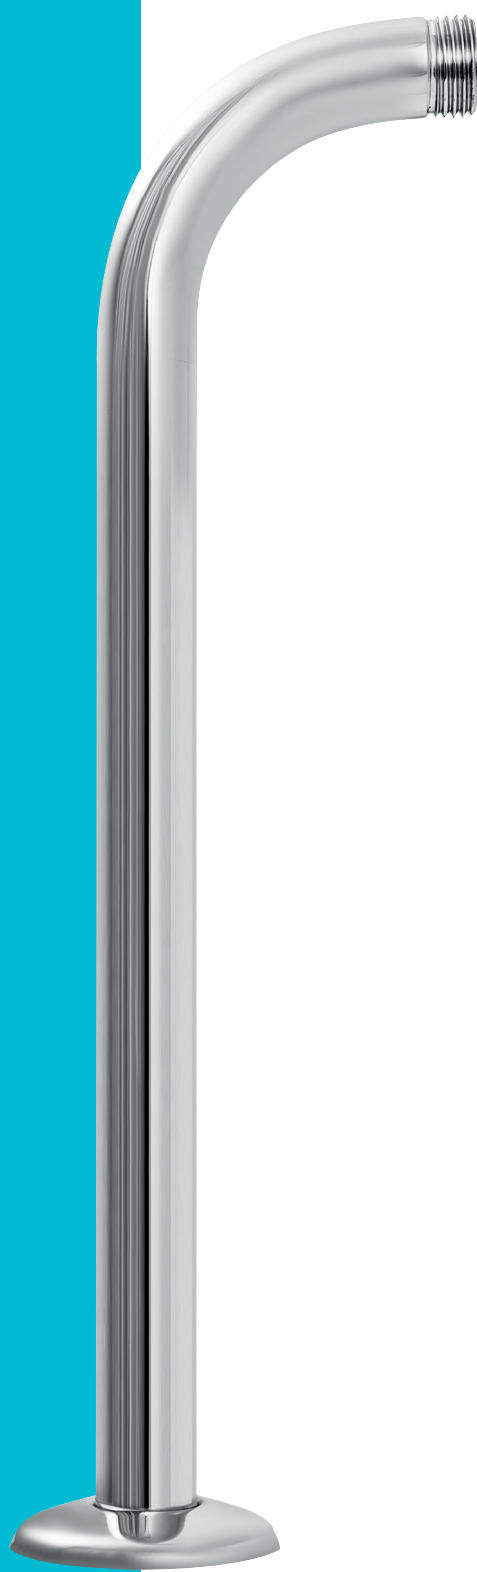

169-0003-03

HU

BASIC
zuhanykar 90°x300

- Ø20 mm
- Menet 1/2"

EN

BASIC
shower arm 90°x300

- Ø20 mm
- Thread 1/2"

RO

Braț duș din alamă
90°x300 **BASIC**

- Ø20 mm
- Filet 1/2"

RU

БЭЗИК
держатель душевой
головки 90°x300

- Ø20 мм
- Резьба 1/2"

5 995841 362361

Teljesítménynyilatkozat elérhetősége:
www.mofem.hu/minosegi-tanusitvanyok

Gyártó / Produced by /
Producător / Производитель
STROHM MOFÉM Zrt.
9200 Mosonmagyaróvár, Terv u. 92.
www.mofem.hu

Basic

Basic

169-0003-03