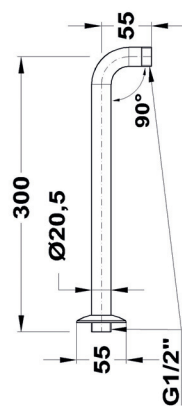

169-0003-03

HU

BASIC
zuhanykar 90°x300

- Ø20 mm
- Menet 1/2"

EN

BASIC
shower arm 90°x300

- Ø20 mm
- Thread 1/2"

RO

Braț duș din alamă
90°x300 **BASIC**

- Ø20 mm
- Filet 1/2"

RU

БЭЗИК
держатель душевой
головки 90°x300

- Ø20 мм
- Резьба 1/2"

5 995841 362361

Teljesítménynyilatkozat elérhetősége:
www.mofem.hu/minosegi-tanusitvanyok

EN

BASIC
shower arm 90°x300

- Ø20 mm
- Thread 1/2"

RO

Braț duș din alamă
90°x300 **BASIC**

- Ø20 mm
- Filet 1/2"

RU

БЭЗИК
держатель душевой
головки 90°x300

- Ø20 мм
- Резьба 1/2"

5 995841 362361

Teljesítménynyilatkozat elérhetősége:
www.mofem.hu/minosegi-tanusitvanyok

Gyártó / Produced by /
Producător / Производитель
STROHM MOFÉM Zrt.
9200 Mosonmagyaróvár, Terv u. 92.
www.mofem.hu