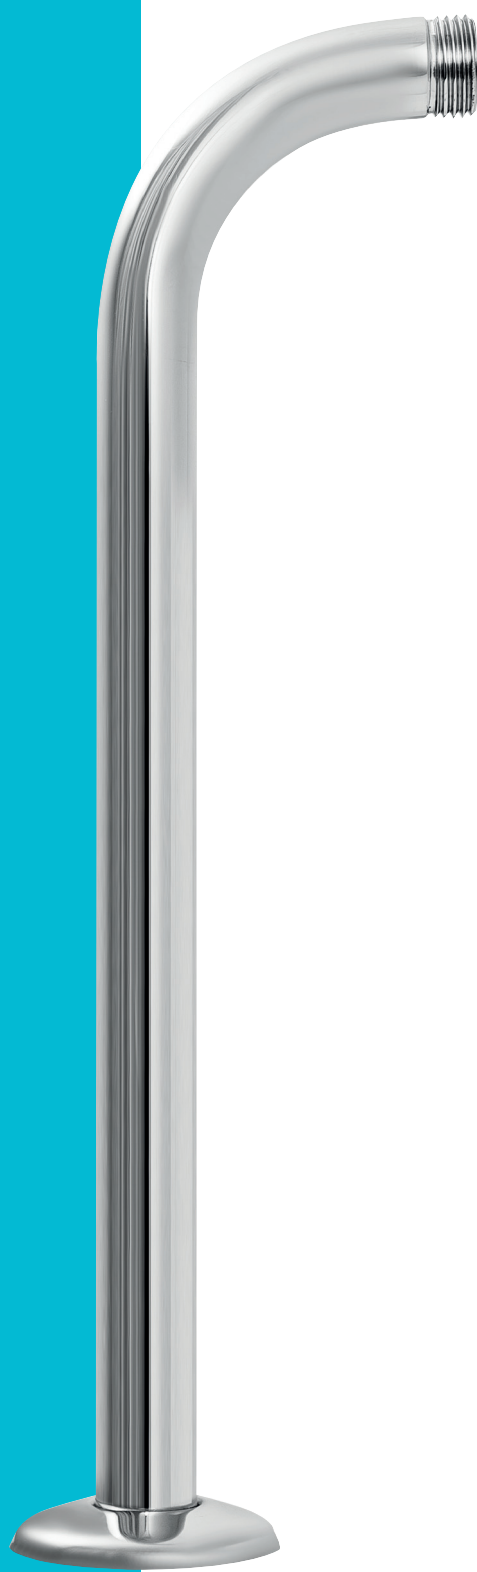

169-0003-03

HU

BASIC
zuhanykar 90°x300

- Ø20 mm
- Menet 1/2"

EN

BASIC
shower arm 90°x300

- Ø20 mm
- Thread 1/2"

RO

Braț duș din alamă
90°x300 **BASIC**

- Ø20 mm
- Filet 1/2"

RU

БЭЗИК
держатель душевой
головки 90°x300

- Ø20 мм
- Резьба 1/2"

5 995841 362361

Teljesítménynyilatkozat elérhetősége:
www.mofem.hu/minosegi-tanusitvanyok

Gyártó / Produced by /
Producător / Производител
STROHM MOFÉM Zrt.
9200 Mosonmagyaróvár, Terv u. 92.
www.mofem.hu

Basic

Basic

169-0003-03

169-0003-03

HU

BASIC
zuhanykar 90°x300

- Ø20 mm
- Menet 1/2"

EN

BASIC
shower arm 90°x300

- Ø20 mm
- Thread 1/2"

RO

Braț duș din alamă
90°x300 **BASIC**

- Ø20 mm
- Filet 1/2"

RU

БЭЗИК
держатель душевой
головки 90°x300